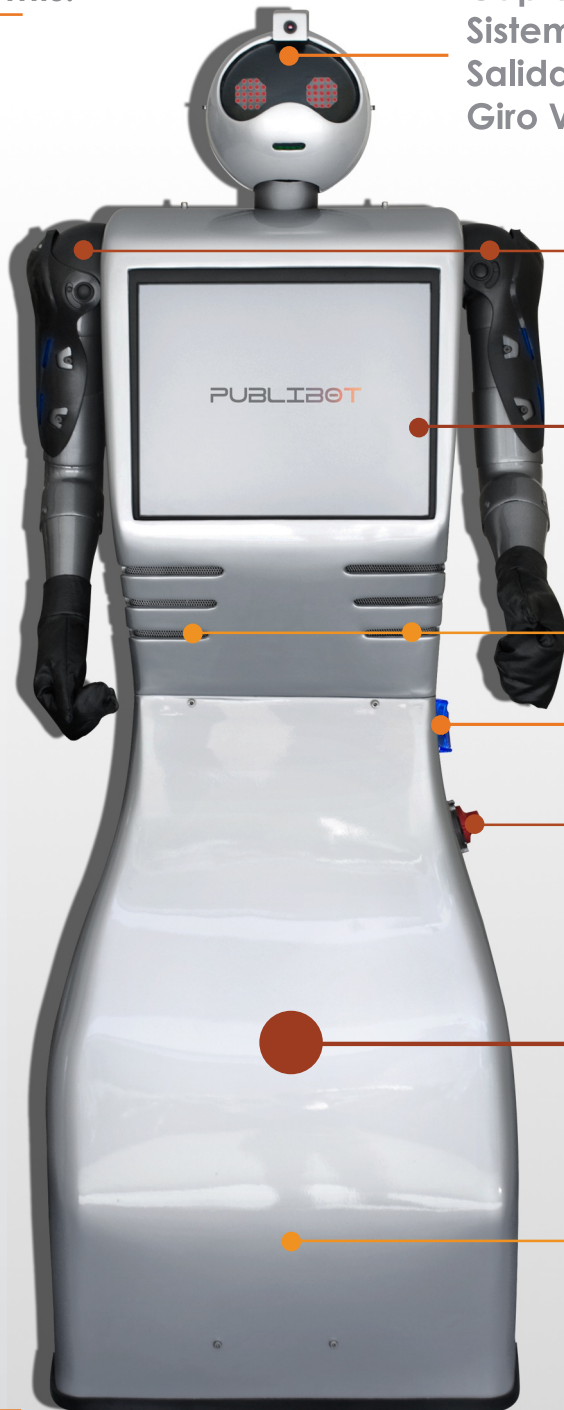

PUBLIBOT

MARKETING ROBÓTICO

1,70 mts.

Captura de Video y Audio
Sistema de LED Programado
Salida de Voz Modulada
Giro Vertical y Horizontal

Movimiento de Brazos

Pantalla LCD 17"
CPU
Aplicaciones Multimedia

Salida de Audio
2 subwoofer de 5 vatios RMS

4 Puertos USB

Boton de Parada

Área Publicidad Gráfica
Diseños a Pedido

Desplazamiento Horizontal y Giro

Modelo PB-01

Publibot Ltda.

Santa Magdalena 10 Oficina 67, Providencia - Santiago
56-2-6589910 / dc@publibot.cl / www.publibot.cl